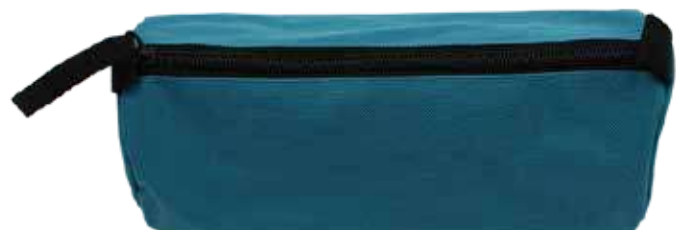

SOFTEE FREE BACKPACK

SAC À DOS SOFTEE FREE

MOCHILA SOFTEE FREE

Mochila con diseño ergonómico y correas acolchadas.
Multiusos: colegio, excursiones, compras, gimnasio...
Nº de compartimentos: 2.
Medidas: 41 x 3 x 27 cm.
Colores: Negro, rojo y gris.

REFERENCIAS:

Negro: 76031.001.1

Rojo: 76031.003.1

Gris: 76031.011.1

Backpack with ergonomic design and padded straps.
Multipurpose: school, excursions, shopping, gym...
Number of compartments: 2.
Measurements: 65 x 27 x 35 cm.
Colours: Black, red and grey.

Softee

SHAULA BAG

SAC SHAULA

BOLSA SHAULA

Bolsa reutilizable para ir a la compra, para llevar al trabajo...
Se puede plegar para su transporte y almacenaje.
Medidas: 20 x 16,5 x 2 cm.
Colores: Rosa y azul.

REFERENCIAS:

Rosa: J1981803

Azul: J1981810

Reusable bag to go shopping, to take to work...
It can be folded for transport and storage.
Dimensions: 20 x 16.5 x 2 cm.
Colors: Pink and blue.

Softee

JIM SPORTS ZAPA CASE

ÉTUI JIM SPORTS ZAPA

ESTUCHE JIM SPORTS ZAPA

Estuche para guardar todo tipo de elementos.
Cuenta con asa para su transporte.
Medidas: 20 x 3 x 0,5 cm.
Colores: Verde, azul y naranja.

REFERENCIAS:

Verde: J9683804

Azul: J9683810

Naranja: J9683807

Case for storing all types of elements.
It has a handle for transport.
Measures: 20 x 3 x 0.5 cm.
Colors: Green, blue and orange.

Softee