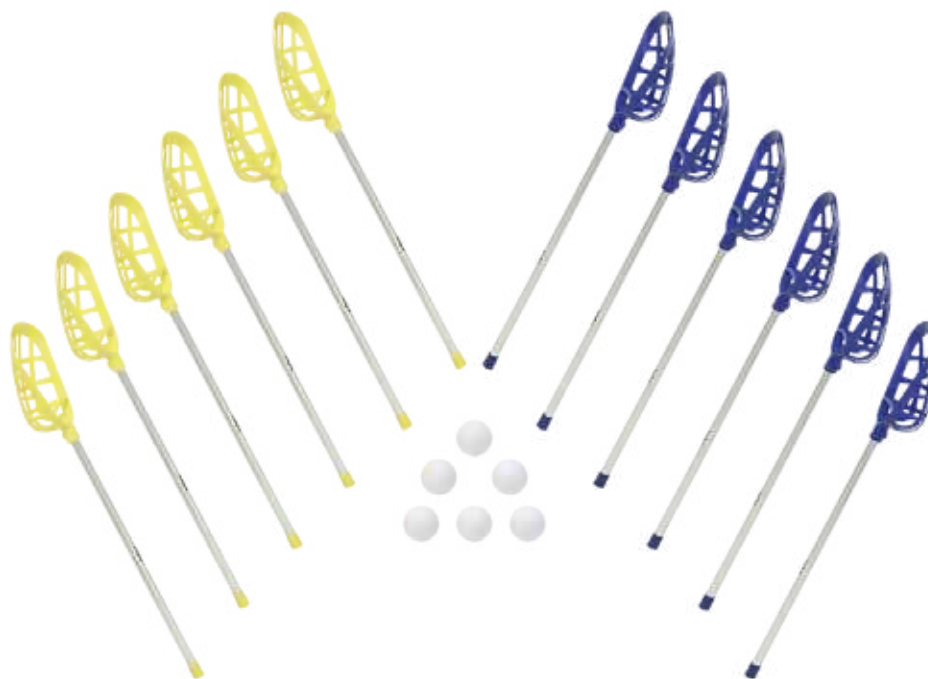

Set formado por 2 palos de madera y palo diábolo.

Medido del diábolo: 61 cm.

REF: 0009411

Set consisting of 2 wooden sticks and diabolo stick. Diabolo size: 61 cm.

Softee

LACROSSE SET (12 STICKS + 6 BALLS)