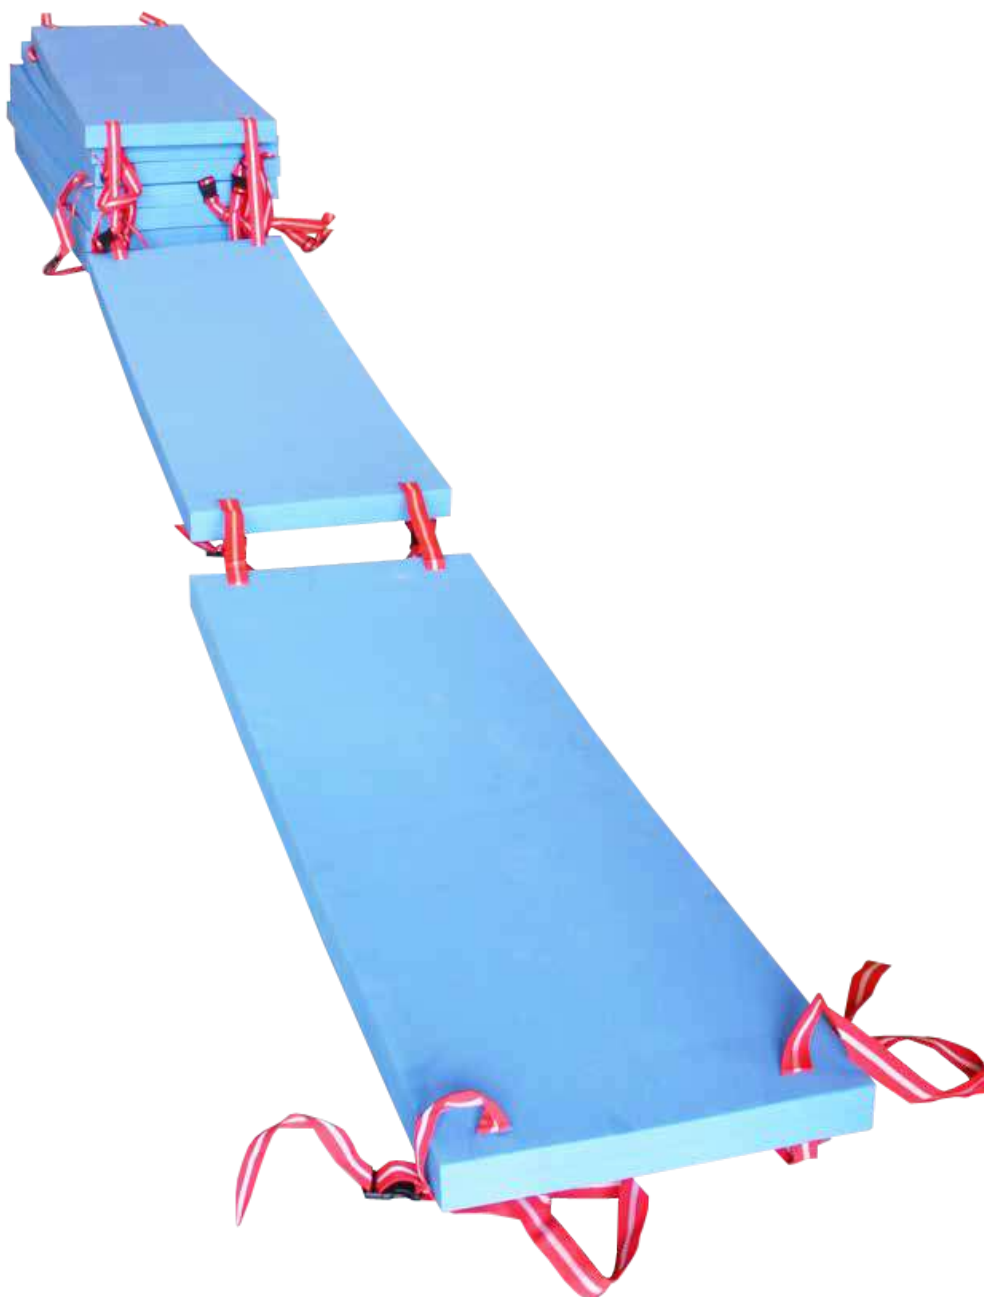

softee

BRIDGE OVER KWAI RIVER
PONT SUR LA RIVIERE KWAI

PUENTE RIO KWAI

Composición: Plastazote.

Nº de piezas: 9

Dimensiones pieza: 150 x 50 x 6 cm.

Dimensión total: 1350 x 50 x 6 cm.

Color: Azul.

REF: 0020770

Composition: Plastazote.

Number of pieces: 9

Dimensions piece: 150 x 50 x 6 cm.

Total dimension: 1350 x 50 x 6 cm.

Colour: Blue.