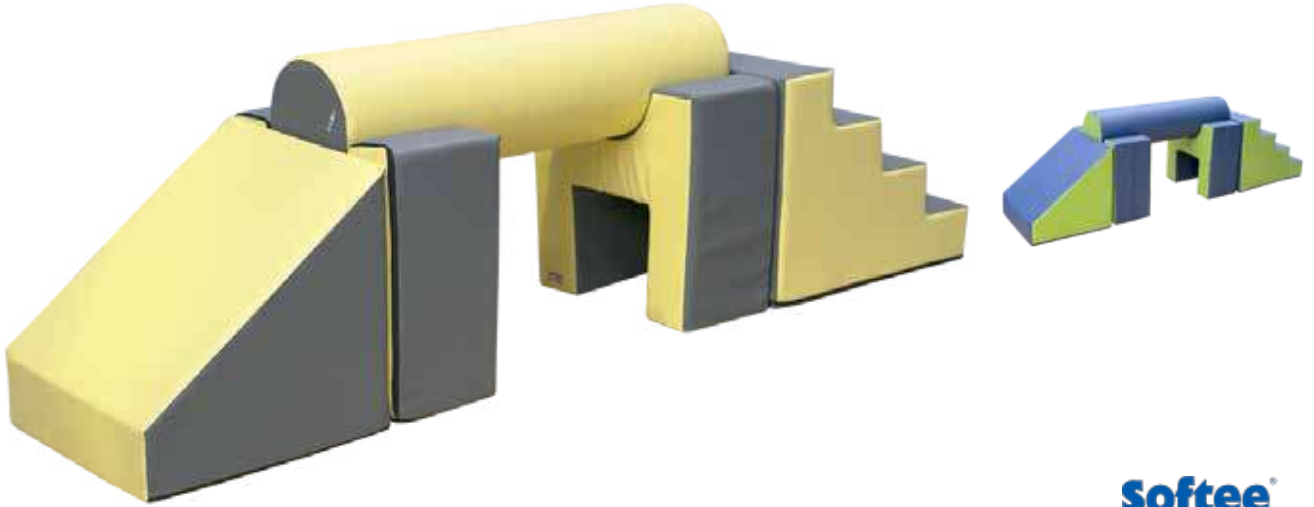

FIGURAS DE ESPUMA DE POLIURETANO DE 20 KG DE DENSIDAD Y RECUBIERTAS DE POLIPIEL. CARRO CREMALLERA ANTILESIÓN.

Softee

SET OF 60 CM FIGURES NO. 5
LOT DE FIGURES DE 60 CM NO.5

SET DE FIGURAS DE 60 CM Nº5

Formado por escalera, 2 asientos, cilindros y rampa de 60 cm.

Colores: Azul/verde, amarillo/gris.

REFERENCIAS:

Azul/verde: 05056.B07.17

Amarillo/gris: 05056.B46.17

The set consists of stairs, 2 seats, cylinders and 60 cm ramp.
Colours: blue/green, yellow/grey.