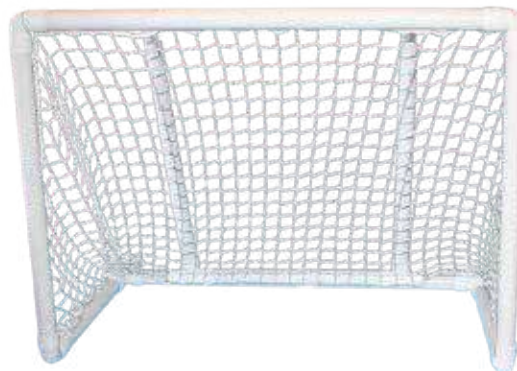

PVC MULTIPURPOSES GOAL POSTS

BUTS A USAGES MULTIPLES EN PVC

PORTERÍA MULTIUSOS

PVC 240 x 120 cm

Red incluida.

Composición: PVC.

Medidas: 240 X 120 cm.

REF: 0010402

Included net.

Composition: Reinforced PVC.

Measurements: 240 x 120 cm.