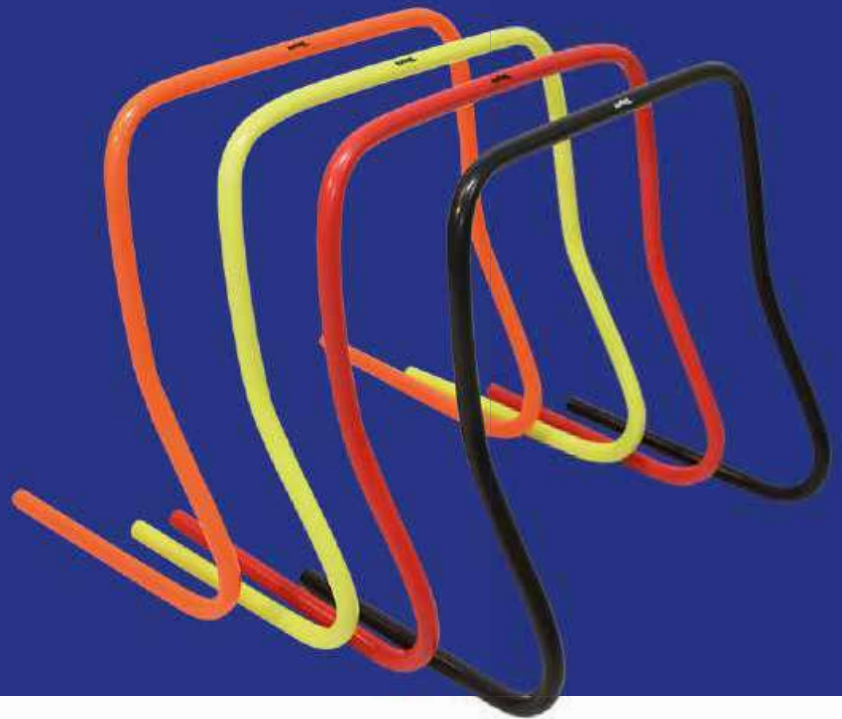

Colours: Red and transparent.

Softee

ENTRENAMIENTO

TRAINING - ENTRAINEMENT

TRAINING VEST

DOSSARD D'ENTRAÎNEMENT

PETO UNISEX SENIOR - JUNIOR - JUVENIL

Peto cerrado y microperforado para entrenamientos y multusos.