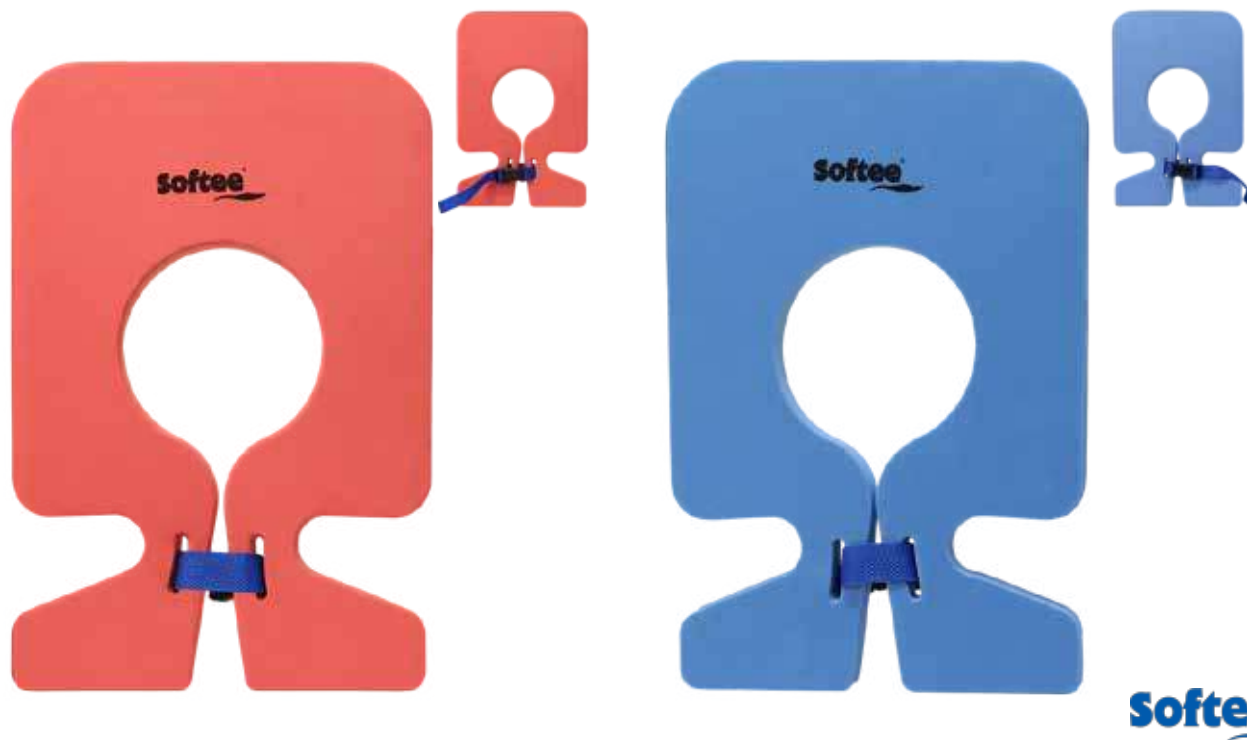

Softee

NECKLACE OF FLOTATION
COLLÈRE DE FLOTATION

COLLAR DE FLOTACIÓN

Composición: Plastazote muy suave.

Provisto de cierre con correa ajustable. Su diseño le permite tener una estabilidad óptima.

REF. 25155