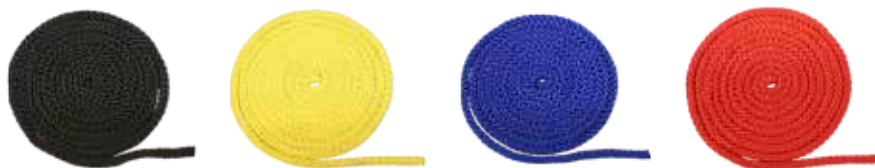

JUMPING ROPE

CORDE À SAUTER

CUERDA PARA SALTAR

Composición: Polipropileno.

Largo: 5 mts.

Colores: Negro, rojo, verde, amarillo y azul.

REFERENCIAS:

Negro 24181.001.50