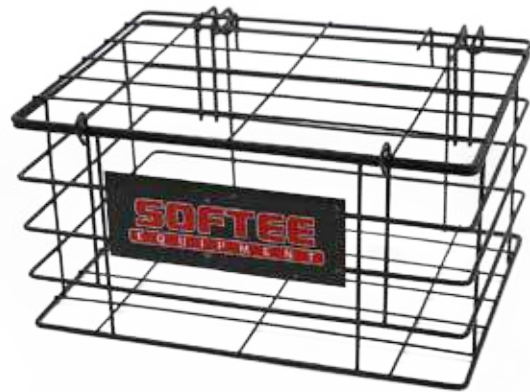

RECAMBIO CESTA CARRO PORTAPELOTAS TENIS / PADEL

80 PELOTAS

Capacidad para 80 pelotas.

Colores: Negro, rojo y azul.

REFERENCIAS:

Negro: 24496.001.100 - Rojo: 24496.003.100 - Azul: 24496.028.100

SOFTEE
EQUIPMENT