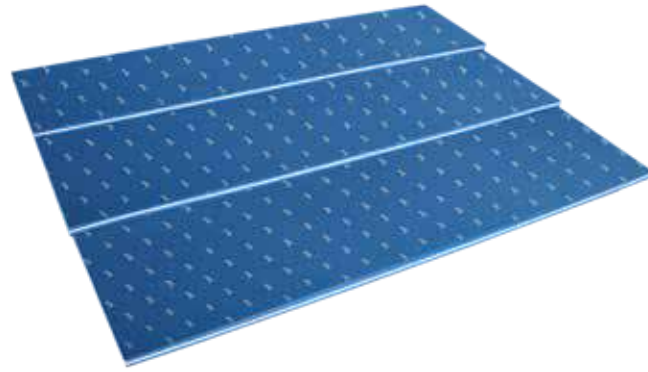

piscina

swimming - natation

Softee

3 CM THICKNESS FLOATING MAT

TAPIS 3 CM DE GROSSEUR

TAPIZ 200x150x3 cm - 200x100x3 cm - 200x50x3 cm

Composición: Espuma de célula cerrada.

Colores: Azul/blanco/azul, negro/blanco/negro y azul/blanco/rojo.

REFERENCIAS 200x150x3 cm:

Azul/Blanco/Azul: 99234.783.410

Negro/Blanco/Negro: 99234.787.410

Azul/Blanco/Rojo: 99234.749.410

REFERENCIAS 200x100x3 cm:

Azul/Blanco/Azul: 99236.783.409

Negro/Blanco/Negro: 99236.787.409

Azul/Blanco/Rojo: 99236.749.409

REFERENCIAS 200x50x3 cm:

Azul/Blanco/Azul: 99237.783.411

Negro/Blanco/Negro: 99237.787.411

Azul/Blanco/Rojo: 99237.749.411

Composition: Closed cell foam.

Colors: Blue/white/blue, black/white/black and blue/white/red.