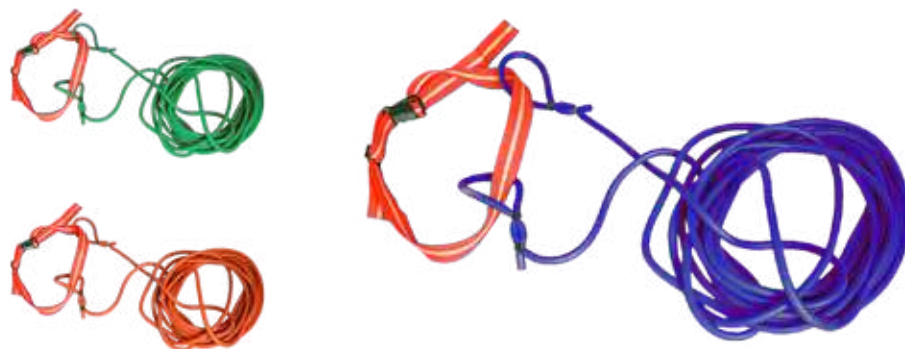

Tamaño: 28,5 x 20,5 x 3 cm.

Composición: 100% Plastazote.

REF: 0018071

Adjustable velcro closure.

Size: 28.5 x 20.5 x 3 cm.

Composition: 100% Plastazote.

Softee®

Softee