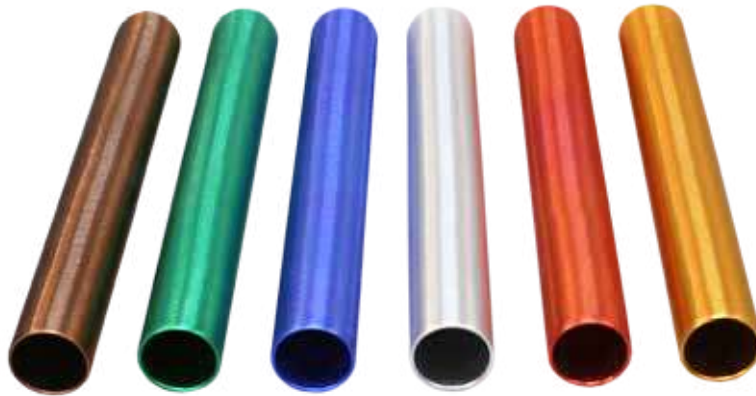

ALUMINIUM RELAY BATON

TÉMOIN EN ALUMINIUM POUR COURSE DE RELAI

TESTIGO RELEVO ALUMINIO ANTIDESLIZANTE

Ideal para entrenamientos de carreras por relevo. Se vende por unidad. Testigo hueco.

Acabado antideslizante para evitar resbalones del mismo.

Diámetro: 40 mm.

Largo: 29 cm.

Composición: Aluminio.

Colores: Rojo, verde, oro, azul, plata y bronce.

REFERENCIAS:

Rojo: 24413.003.29

Azul: 24413.028.29

Verde: 24413.004.29

Plata: 24413.032.29

Oro: 24413.015.29

Bronce: 24413.091.29

Ideal for relay race training.

It is sold per unit.

Hollow witness

Non-slip finish to avoid slipping.

Diameter: 40 mm

Length: 29 cm

Composition: Aluminum

Colours: Red, green, gold, blue, silver and bronze.