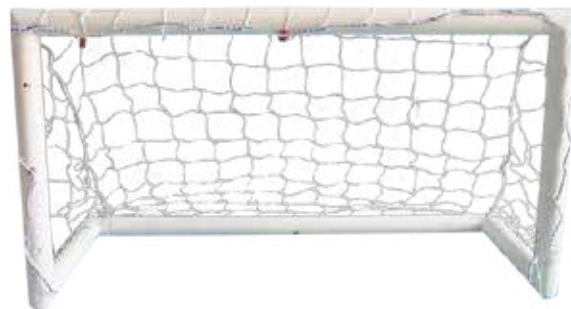

PVC MULTIPURPOSE GOAL

CAGE DE BUT MULTI USAGE PVC

PORTERÍA MULTIUSOS

PVC 120 x 60 cm

Red incluida.

Composición: PVC.

Medidas: 120 x 60 cm.

REF: 0010401

Included net.

Composition: PVC.

Measurements: 120 x 60 cm.

STRENGTHENED PVC MULTIPURPOSES GOAL POSTS

BUTS A USAGES MULTIPLES EN PVC RENFORCE

PORTERÍA MULTIUSOS

PVC 100 x 65 cm

Red incluida.

Composición: PVC.

Medidas: 100 x 65 x 45 cm.

REF: 0011101

Included net.

Composition: PVC.

Measurements: 100 x 65 x 45 cm.