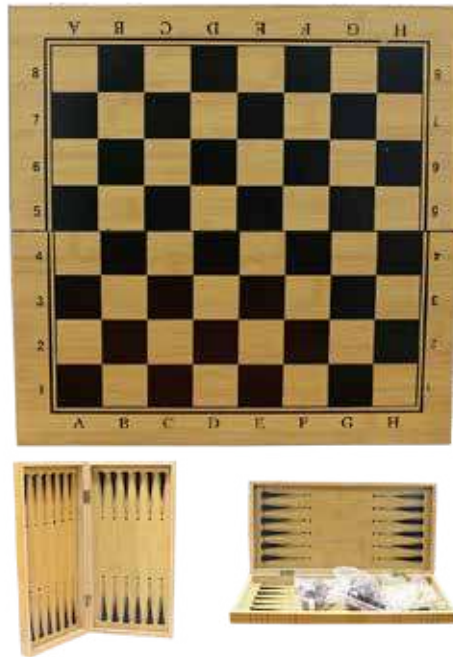

Softee

WOODEN CHESS GAME SOFTEE 38 X 38 CM

JEU D'ECHECS EN BOIS SOFTEE 38 X 38 CM

JUEGO AJEDREZ MADERA PLEGABLE SOFTEE 38X38

3-1: Ajedrez, damas y backgammon.

Incluye fichas de ajedrez y para las damas.

Ideal para transportar.

Medidas: 38 x 38 cm.

Composición: Madera.

REF: 0010463

3-1: Chess, checkers and backgammon.

Includes chess chas and for ladies.

Ideal to carry.

Measurements: 38 x 38 cm.

Composition: Wood.