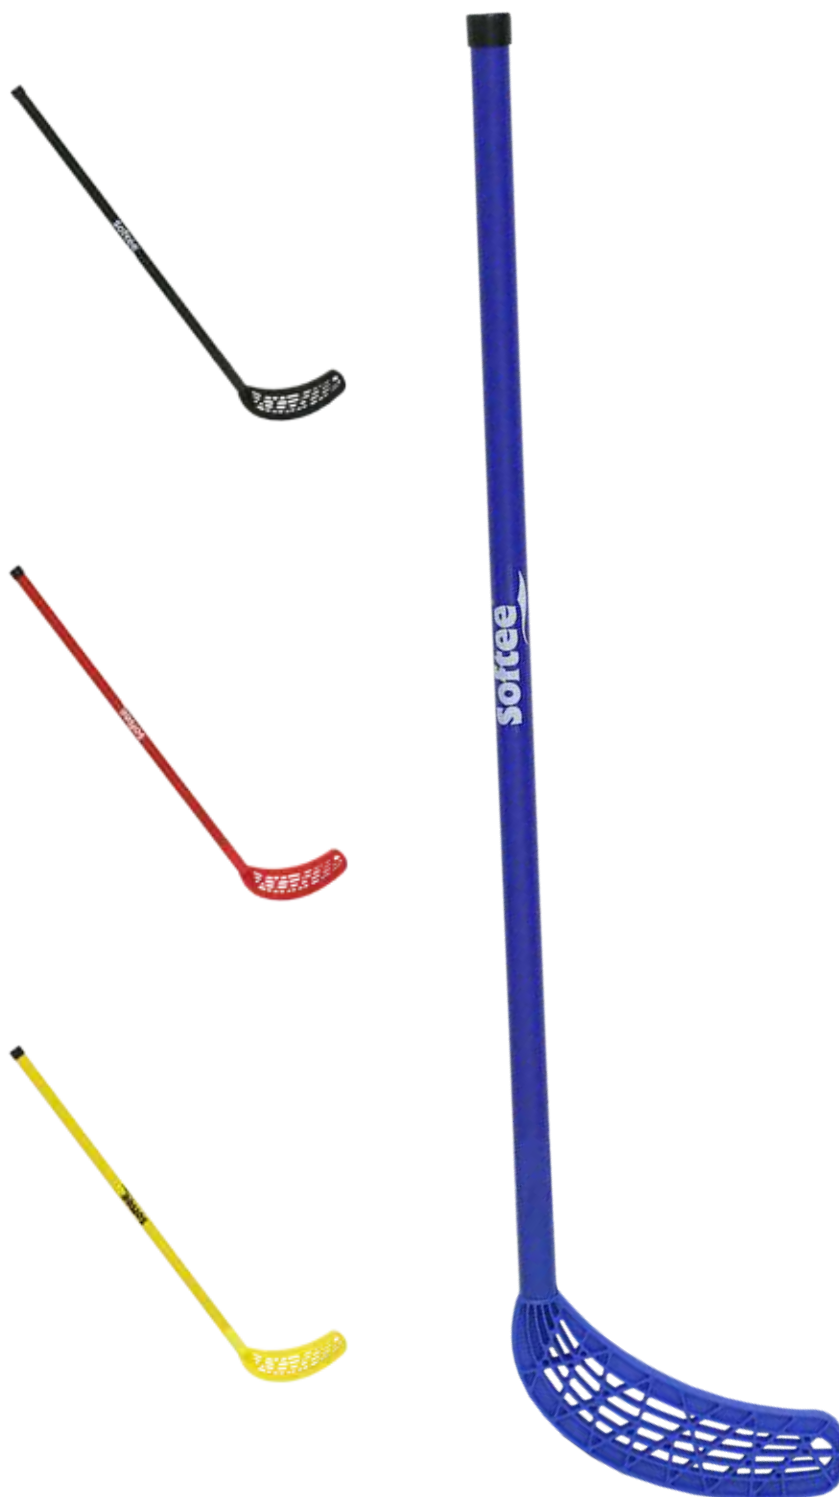

HOCKEY PUCK
PALET DE HOCKEY

PASTILLA HOCKEY/FLOORBALL SOFT

Pastilla para hockey/floorball.
Diámetro: 76 mm.
Color: Naranja

REF: 0011152

Hockey/floorball pill.
Diameter: 76 mm. Color: Orange

Softee

ROUND HANDLE HOCKEY/FLOORBALL STICK
CROSSE DE HOCKEY/FLOORBALL AVEC MANCHE ROND