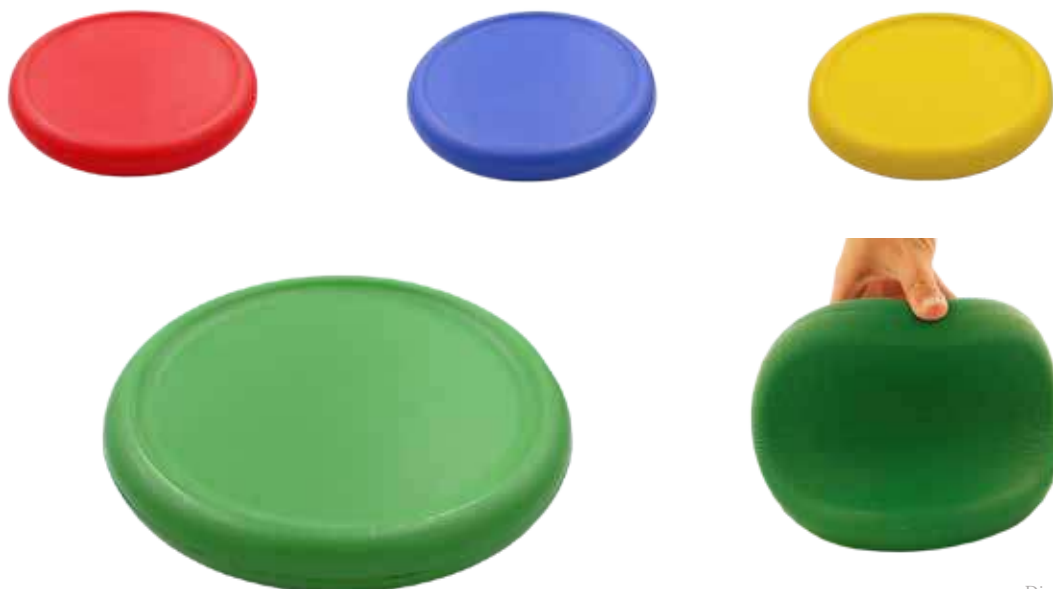

FOAM FLYING DISC

DISQUE VOLANT EN MOUSSE

DISCO VOLADOR FOAM

Diámetro: 21 cm.

Colores: Amarillo, rojo, verde y azul.

REFERENCIAS:

Amarillo: 24399.005.210

Rojo: 24399.003.210

Verde: 24399.004.210

Azul: 24399.028.210

Diameter: 21 cm.
Colours: Yellow, red, green
and blue.

FOAM FLYING RING

ANNEAU EN MOUSSE

ARO FOAM

Diámetro: 21 cm.

Colores: Verde, amarillo y rojo.