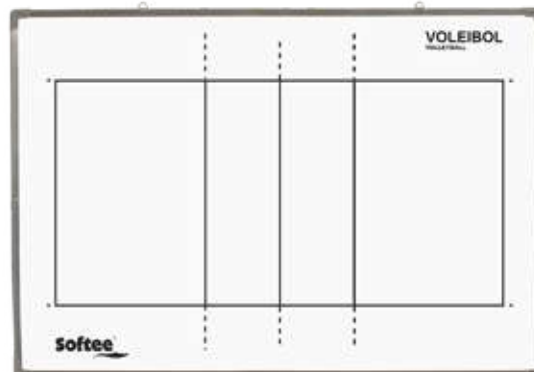

Softee

FUTSAL/HANDBALL MAGNETIC COACH BOARD 60x90CM

TABLEAU MAGNÉTIQUE FUTSAL/HANDBALL 60x90 CM

PIZARRA MAGNÉTICA

FÚTBOL SALA/ BALONMANO

60 x 90 cm

Pizarra cerco de aluminio y diseño de campo de fútbol sala y balonmano.

Incluye fichas magnéticas, rotulador y borrador.

Medida: 60 x 90 cm.

REF: 0004723

Aluminum fenced board and football field and handball design.

Includes magnetic cards, marker and eraser.

Size: 60 x 90 cm.