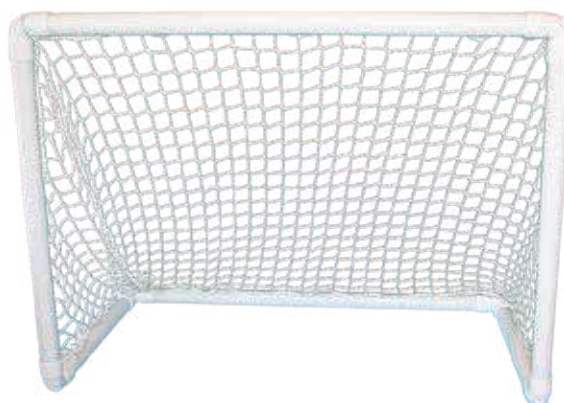

PVC MULTIPURPOSES GOAL POSTS

BUTS A USAGES MULTIPLES EN PVC

**PORTERÍA MULTIUSOS
PVC REFORZADO**

100 x 65 cm

Red incluida.

Composición: PVC reforzado.

Medidas: 100 x 65 x 45 cm.

REF: 0011104

Included net.

Composition: Reinforced PVC.

Measurements: 100 x 65 x 45 cm.