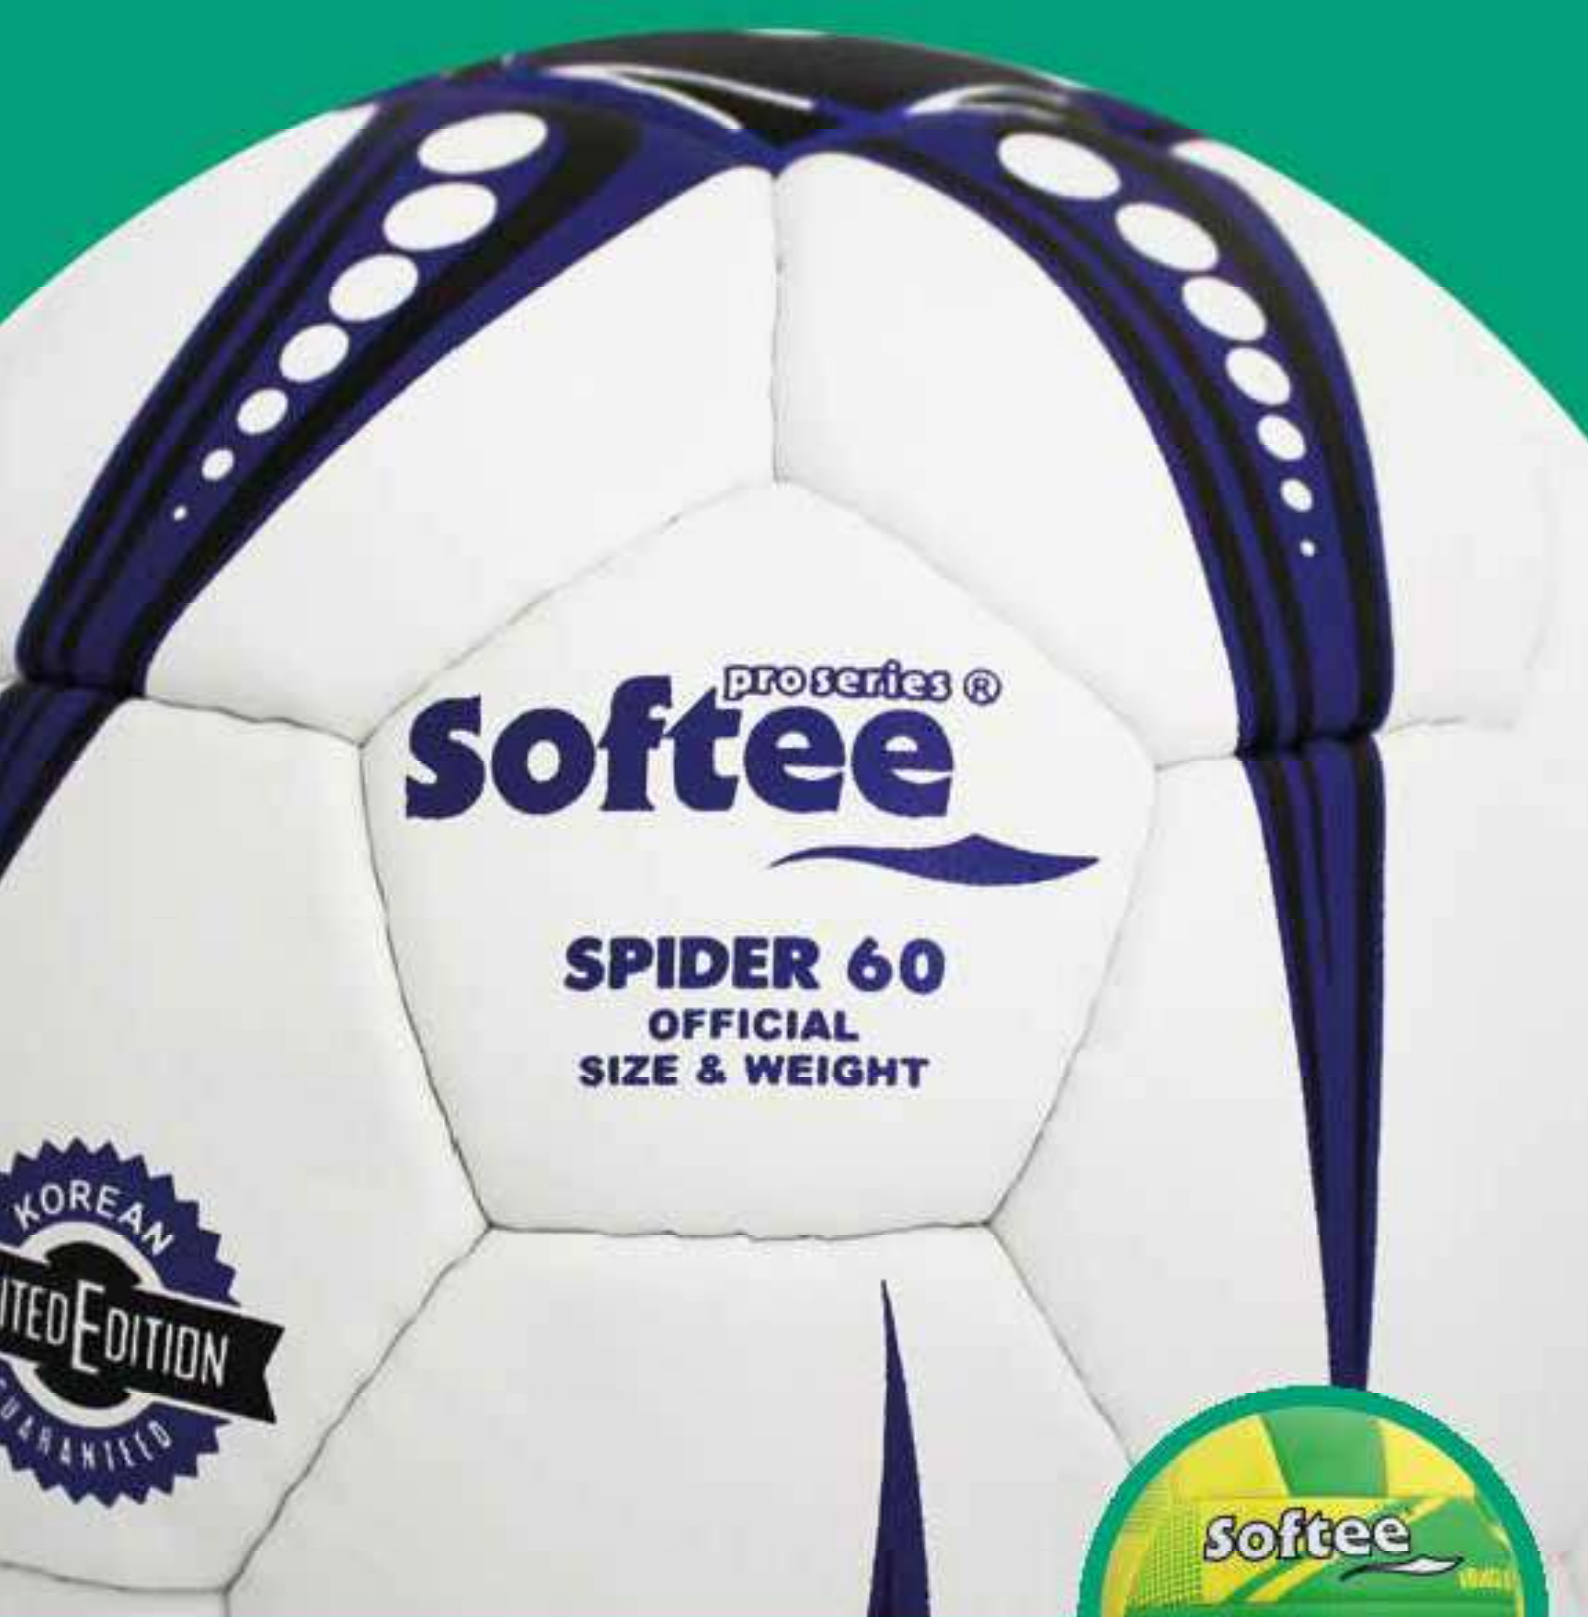

BAL NES

BALLS - BALLONS

Softee

FÚTBOL 11 SOCCER 11 - FOOTBALL 11
BRONCO BLUE

30 paneles.
Cosido a mano. Gran durabilidad.
Alta calidad garantizada.
Tamaño 5.
Composición: Cuero sintético Korean Ducksung.
Color: Azul.