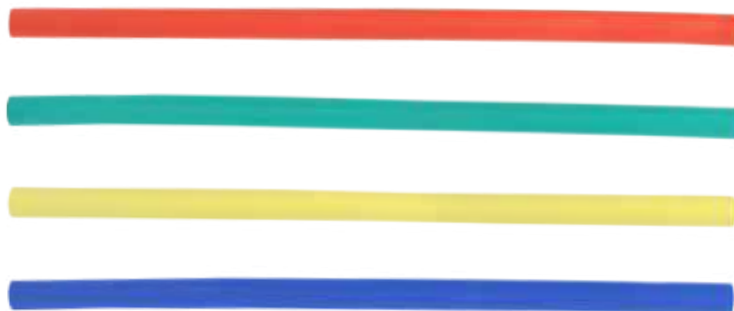

piscina
swimming - natation