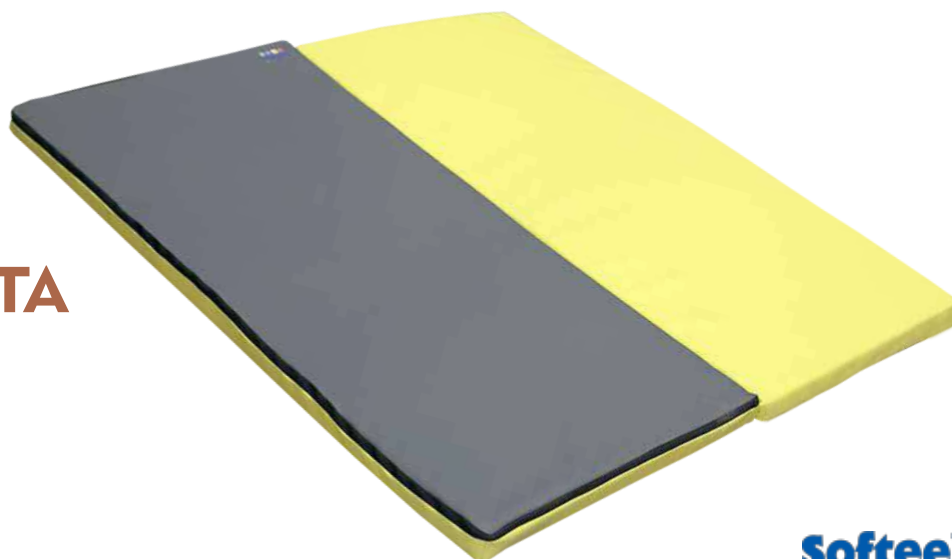

Amarillo/gris: 05063.B46.21

Dimensions: 120 x 60 x 5 cm.

Colours: blue/green, yellow/grey.

Softee

FIGURAS DE ESPUMA DE POLIURETANO DE 20 KG DE DENSIDAD Y RECUBIERTAS DE POLIPIEL. CARRO CREMALLERA ANTILESIÓN.