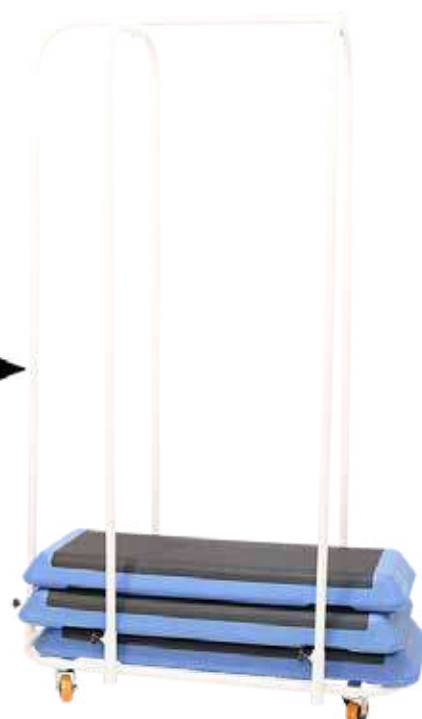

portamaterial

material carrier-transporteur de matériaux

STEPS TABLE RACK SUPPORT TABLES DE STEPS

MUEBLE TABLAS PIES STEP - MINISTEP

Mueble tablas step - Medidas: 40 x 110 x 184 cm. - Capacidad: 15 bases aprox.

Mueble pies step - Medidas: 87 x 46 x 8 cm. - Capacidad: 30 pies aprox.

Mueble tablas ministep - Medidas: 46,5 x 72 x 190 cm. - Capacidad: 15 bases aprox.

Mueble pies ministep - Medidas: 56,5 x 39 x 6,5 cm. - Capacidad: 30 bases aprox.

Color: Blanco.

1. **REFERENCIAS:**
   MUEBLE TABLAS STEP 0024829
   MUEBLE PIES STEP: 0024828
   MUEBLE TABLAS MINISTEP: 0024824
   MUEBLE PIES MINISTEPS: 0024823

1. Furniture step boards - Measurements: 40 x 110 x 184 cm.
   - Capacity: 15 bases approx.
   Step Foot Furniture - Measurements: 87 x 46 x 8 cm. -
   Capacity: 30 feet approx.
   Furniture ministep boards - Measurements: 46.5 x 72 x
   190 cm. - Capacity: 15 bases approx.
   Furniture feet ministep - Measurements: 56.5 x 39 x 6.5
   cm. - Capacity: 30 bases approx.
   Color: White.