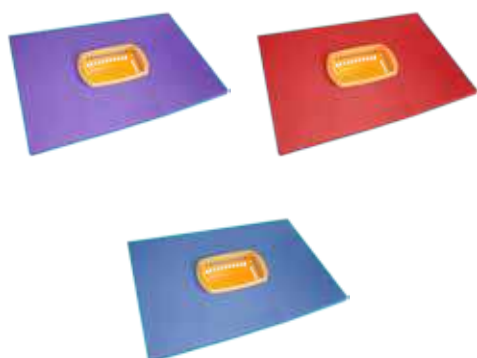

Softee

BABY TAPESTRY WITH BASKET

TAPIS BÉBÉ AVEC PANIER

TAPIZ BEBÉ CON CESTA

Cesta en material termoplástico.

Dimensiones: 150x100x6 cm. Medidas cesta: 43x27 cm.

Diferentes colores según disponibilidad.

REF: 0020760

Basket in thermoplastic material.
Dimensions: 150x100x6 cm. Basket sizes: 43x27 cm.
Different colors depending on availability.