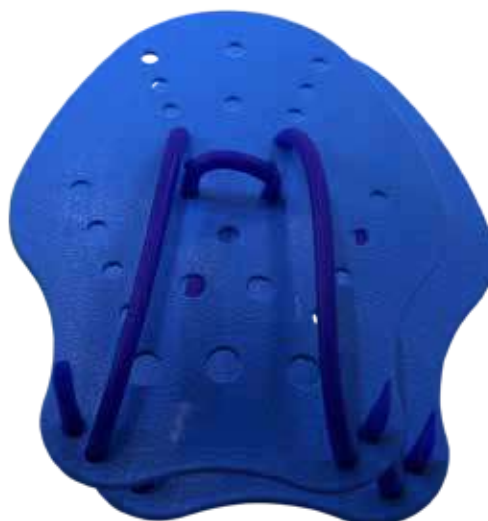

Softee

ERGO PALM LATEX TUBE REPLACEMENT

RECHANGE TUBE LATEX POUR PALME ERGO

RECAMBIO TUBO LÁTEX PARA PALA ERGO

Juego formado por 2 gomas. Largo: 84 cm.

Colores: Negro, naranja flúor y azul.

REFERENCIAS:

Negro: 25102.001.1 - Naranja flúor: 25102.022.1 - Azul: 25102.028.1

Set consisting of 2 rubbers. Colors: Black, orange fluoride and blue.

Softee

SWIM PADDLES BALANCE

SET DE 2 PAGAJES DE NATATION BALANCE

PALA BALANCE

Composición: Polipropileno reforzado en ABS.

Tamaños: Grande, mediana y pequeña.

Colores: Rojo, amarillo y azul.

REFERENCIAS:

Grande (rojo): 24389.003.3

Mediana (azul): 24389.028.1

Pequeña (amarilla): 24389.005.2

Composition: Polypropylene reinforced in ABS.

Sizes: Large, medium and small.

Colors: Red, yellow and blue.