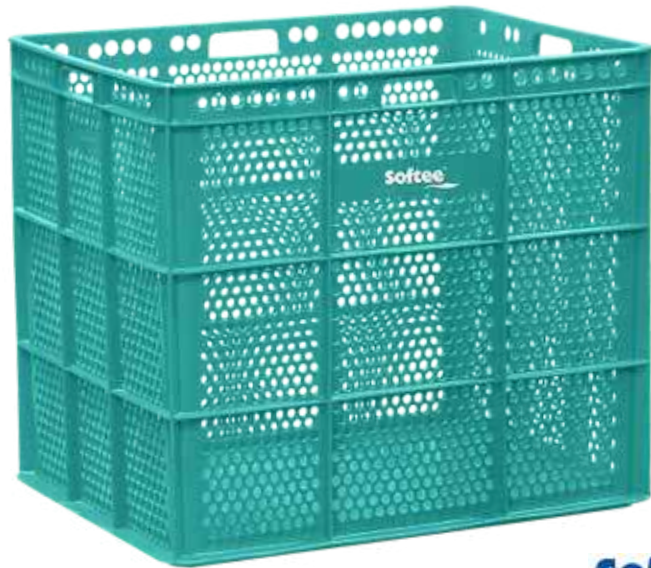

Basket container ideal for storing all kinds of material.

Easily stackable. Capacity: 10/12 balls (depending on sport).

Composition: Polyethylene.

Dimensions: 47.5 x 53.5 x 62 cm.

Colors: Black, red, white, green, yellow, blue, orange, purple and green SFT.

PU BASKET WITH WHEELS

PANIER EN PLASTIQUE AVEC ROUES

**BANASTA
 CON RUEDAS**

Cesta/contenedor con ruedas (incluidas) ideal para almacenar todo tipo de material.

Composición: Polietileno.

Medidas: 47,5 x 53,5 x 62 cm.