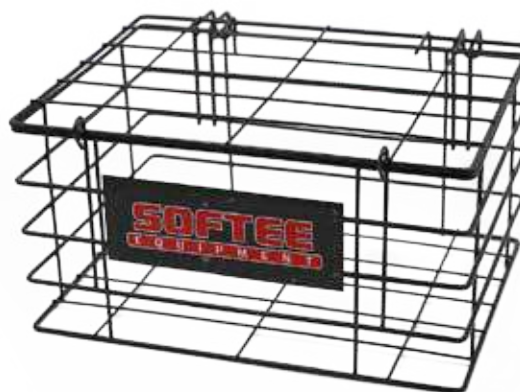

BUCKET CART TENNIS/PADEL BALLS

PANIER TENNIS/PADEL

**RECAMBIO CESTA
CARRO PORTAPELOTAS
TENIS / PÁDEL
80 PELOTAS**

Capacidad para 80 pelotas.

Colores: Negro, rojo y azul.

REFERENCIAS:

Negro: 24496.001.100 - Rojo: 24496.003.100 - Azul: 24496.028.100

Capacity for 80 balls.

Colour: Black, red and blue.

SOFTEE
EQUIPMENT