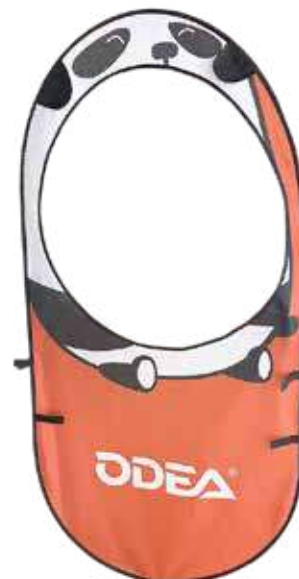

Ideal para practicar y mejorar la puntería en las sesiones de
entrenamiento.

Montaje fácil y rápido.

REF: 99264

softee

TODA LA GAMA VIBOR-A

 **VIBOR-A**
PURE INSTINCT

SOLO EN JIM SPORTS

carlosvibora@grupojimsports.com