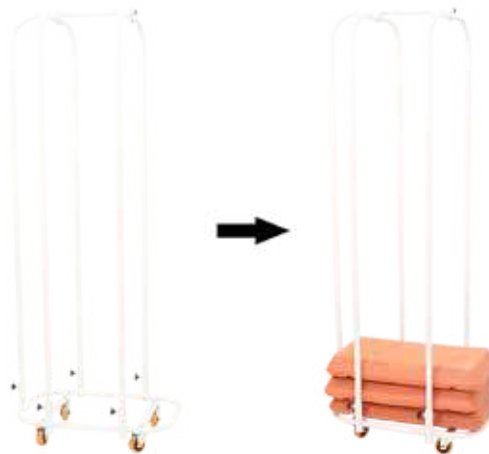

Container for professional ministep bases.

Approximate capacity: 15 bases.

Measurements: 190 x 46,5 x 72 cm.

Weight: 24 kg.

STEP FEET RACK

MEUBLE PIEDS STEP

MUEBLE PIES STEP PROFESIONAL

Contenedor para pies ministep profesional.

Capacidad aprox: 30 pies.

Medidas: 87 x 46 x 8 cm.

Peso: 4,5 kg.

REF: 0024828