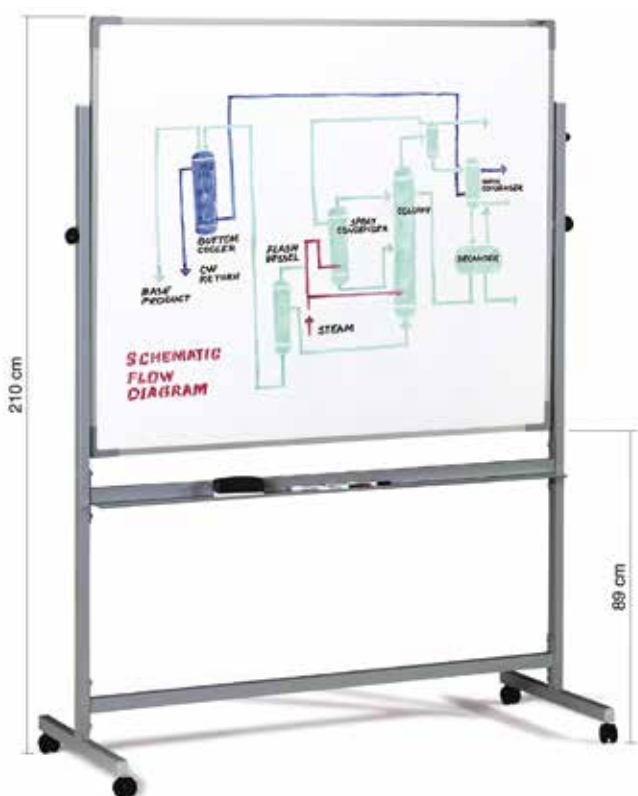

Pizarras volteables

Pizarras con doble cara pivotante alrededor de un eje con ajuste para su bloqueo. Marco en aluminio anodizado. Provista en toda su longitud de soporte para accesorios. Tamaño 122x150 cm. Con ruedas, dos de ellas con freno para mayor seguridad.