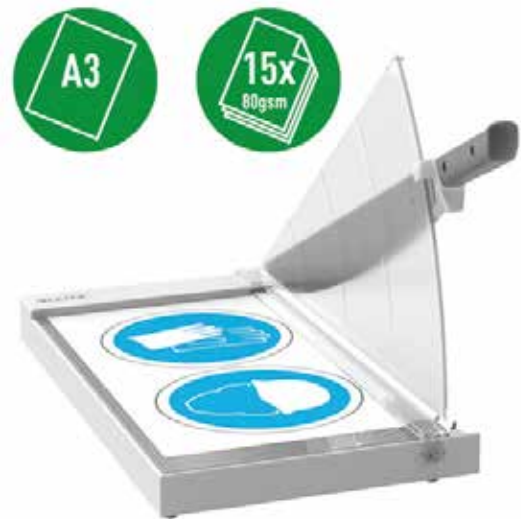

Guillotina Precision Office A3

Guillontina perfecta para su uso en casa y en la oficina para cortar papel, etiquetas, fotos, hojas plastificadas y tarjetas. Corta sin esfuerzo hasta 10 hojas de papel A3 (80gr) con rapidez y precisión. Cuenta con la exclusiva tecnología de luz EdgeGlow que ilumina el filo de corte para una mayor visibilidad y máxima precisión.

	Sin IVA	Con IVA	
Office A3	96,73 €	117,04 €	ES90220000