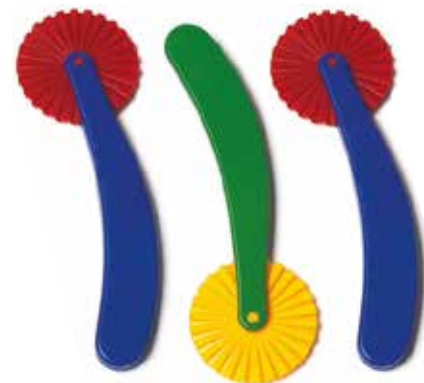

Cordadores con mango

Bolsa de 3 cortadores con mango en forma de zig-zag ideales para trabajar con plastilina y pasta de modelar

	Sin IVA	Con IVA	
Cortadores 3uds	2,81 €	3,40 €	JO422

Modeladores de plástico