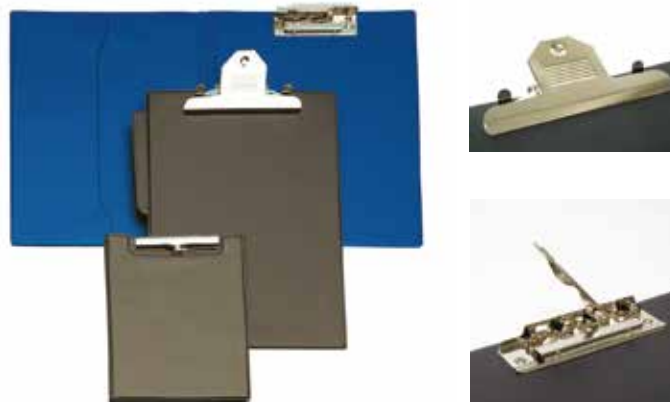

Listín telefónico Basic

Listín telefónico cubierta PVC con 4 anillas de 20 mm, contiene 25 hojas de cartulina y abecedario plástico. Medidas: 232x187x38mm

	Sin IVA	Con IVA	
Negro	11,26 €	13,62 €	GP03741010
Cuero	11,26 €	13,62 €	GP03741041

Carpetas y portafolios

Carpetas con pinza y miniclip

Carpetas con pinza o miniclip en PVC, tamaño Folio. Cubiertas en PVC negro.

	Sin IVA	Con IVA	
Con pinza miniclip	3,64 €	4,40 €	GP01550010
Con pinza jumbo	4,11 €	4,97 €	GP06320010
Con pinza dentada	3,94 €	4,77 €	GP01580010